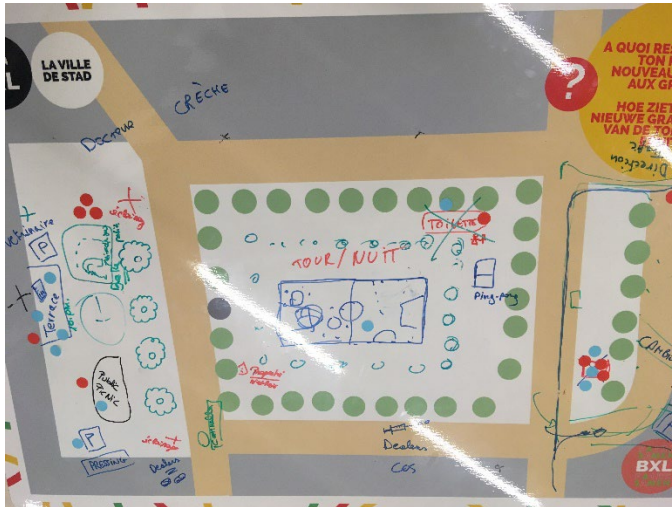

#### GROEP 3

1. Toiletten verplaatsen + toilet voor vrouwen
2. Activiteiten voor divers publiek
3. Plek voor een terras maar ook voldoende plek om te zijn zonder te consumeren
4. Een esthetisch plein
5. Groen
6. Petanque
7. Netheid, vooral in de zomer (preventie en sensibilisering bij de scholen?)
8. Politiecommissariaat, dierenarts, drogerij
9. Ondergrondse glasbakken?

## Maquette 1:

- Basketterrein behouden
- Treden/tribune rond basketterrein
- Petanquebanen langs basketterrein
- Standbeeld verplaatsen naar midden van huidige parking en ze beter belichten en in waarde zetten
- Een speeltuin
- Terras voor de Brasserie Surréaliste
- Kiss en ride voor de school

## Maquette 2:

- Straatje voor parking afsnijden en beter gebruiken: dubbele richting aan Leon Lepage en ingang parking
- Petanquebanen
- Groene zone op plek waar parking nu is
- Bankjes en tafels
- Terras voor de Brasserie

Maquette 3:

Zone waar nu parking is:

- Picknick
- Groene
- Speeltuin
- Parking voor dierenarts, drogist en dokter
- Toiletten allebei weg
- Verlichting